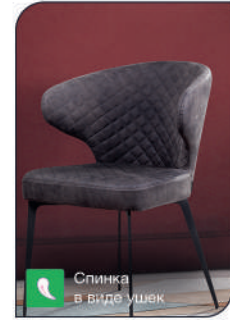

размер упаковки, см  
75x53x53  
вес, кг  
11,4  
количество  
в упаковке, шт  
1

арт. **200000000510**  
наим. Стул Richard, замша бежевый

арт. **200000000022**  
наим. Стул Richard, замша серый

размер упаковки, см  
56x72x65  
вес, кг  
11,4  
количество  
в упаковке, шт  
1

арт. **200000000527**  
наим. Стул полубарный Richard, замша бежевый

арт. **200000000190**  
наим. Стул полубарный Richard, замша серый

Серый

Бежевый

Серый

Бежевый

Серый

Бежевый